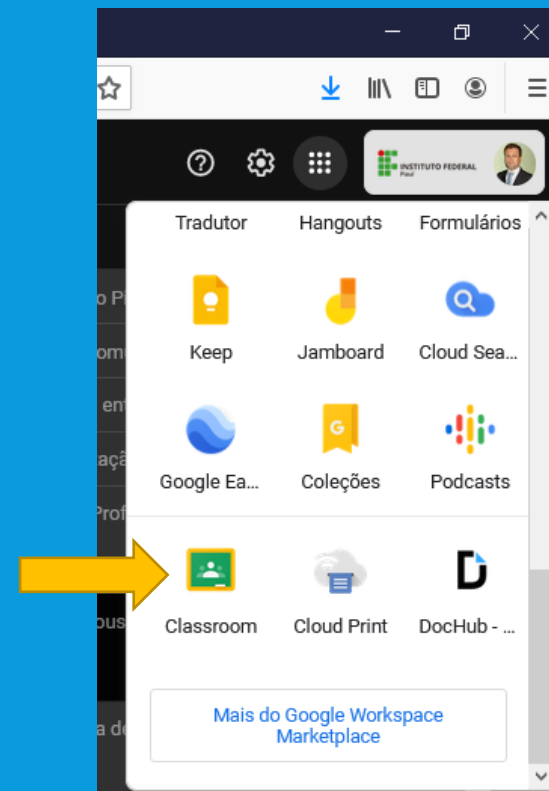

Exemplo:
capic.20191ita0332@aluno.ifpi.edu.br

INSTITUTO FEDERAL Piauí
Campus Picos

A senha do seu primeiro acesso é:
os números de sua data de nascimento
exemplo: 11/07/2011 => **11072011**

Após o primeiro acesso não esqueça de alterar sua senha!

INSTITUTO FEDERAL Piauí
Campus Picos

ACESSE O MENU APP EM SEU E-MAIL

MENU APP

CLIQUE NO APP CLASSROOM

CLIQUE EM **PARTICIPAR** NAS TURMAS QUE IRÃO APARECER PARA VOCÊ

- SERÁ PROCESSADA SUA INSCRIÇÃO NA SALA DA DISCIPLINA E EM SEGUIDA SERÁ APRESENTADO O CONTEÚDO DA SALA PARA VOCÊ.