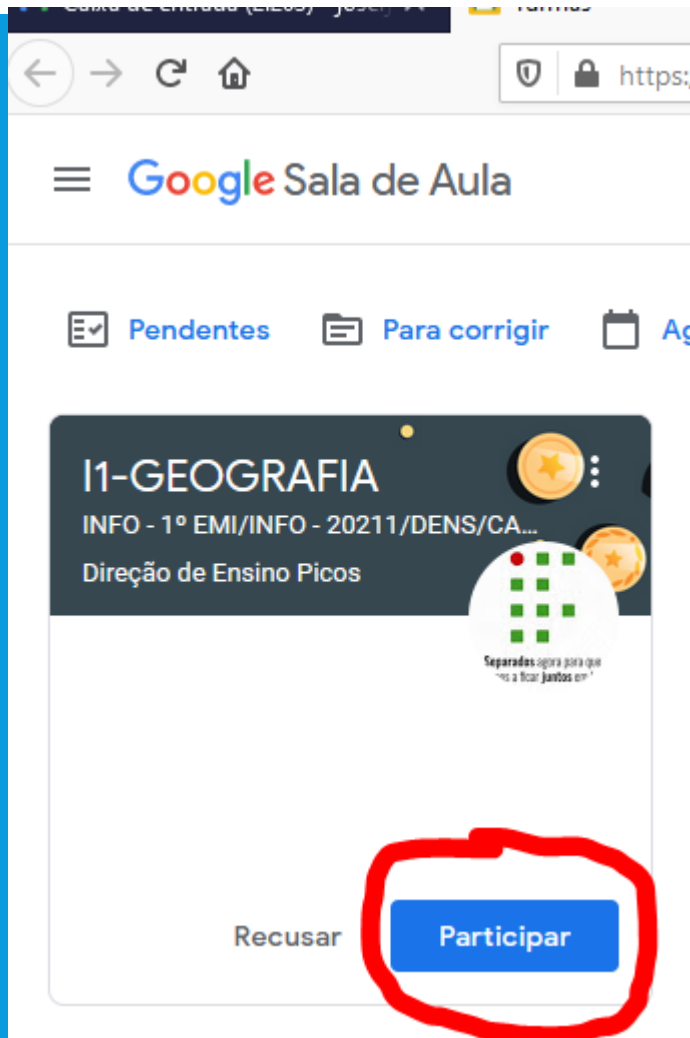

Exemplo:
capic.20191ita0332@aluno.ifpi.edu.br

INSTITUTO FEDERAL Piauí
Campus Picos

A senha do seu primeiro acesso é:
os números de sua data de nascimento
exemplo: 11/07/2011 => **11072011**

Após o primeiro acesso não esqueça de alterar sua senha!

INSTITUTO FEDERAL Piauí
Campus Picos

ACESSE O MENU APP EM SEU E-MAIL

MENU APP

CLIQUE NO APP CLASSROOM

CLIQUE EM **PARTICIPAR** NAS TURMAS QUE IRÃO APARECER PARA VOCÊ

- SERÁ PROCESSADA SUA INSCRIÇÃO NA SALA DA DISCIPLINA E EM SEGUIDA SERÁ APRESENTADO O CONTEÚDO DA SALA PARA VOCÊ.