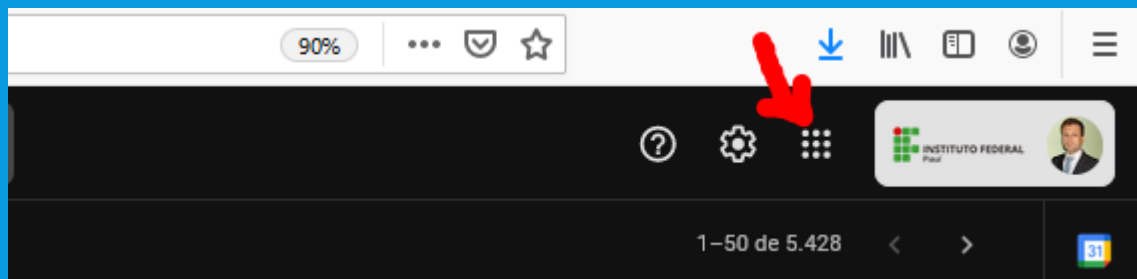

Exemplo:
capic.20191ita0332@aluno.ifpi.edu.br

INSTITUTO FEDERAL Piauí
Campus Picos

A senha do seu primeiro acesso é:
os números de sua data de nascimento
exemplo: 11/07/2011 => **11072011**

Após o primeiro acesso não esqueça de alterar sua senha!

INSTITUTO FEDERAL Piauí
Campus Picos

ACESSE O MENU APP EM SEU E-MAIL

MENU APP

CLIQUE NO APP CLASSROOM

CLIQUE EM **PARTICIPAR** NAS TURMAS QUE IRÃO APARECER PARA VOCÊ

- SERÁ PROCESSADA SUA INSCRIÇÃO NA SALA DA DISCIPLINA E EM SEGUIDA SERÁ APRESENTADO O CONTEÚDO DA SALA PARA VOCÊ.